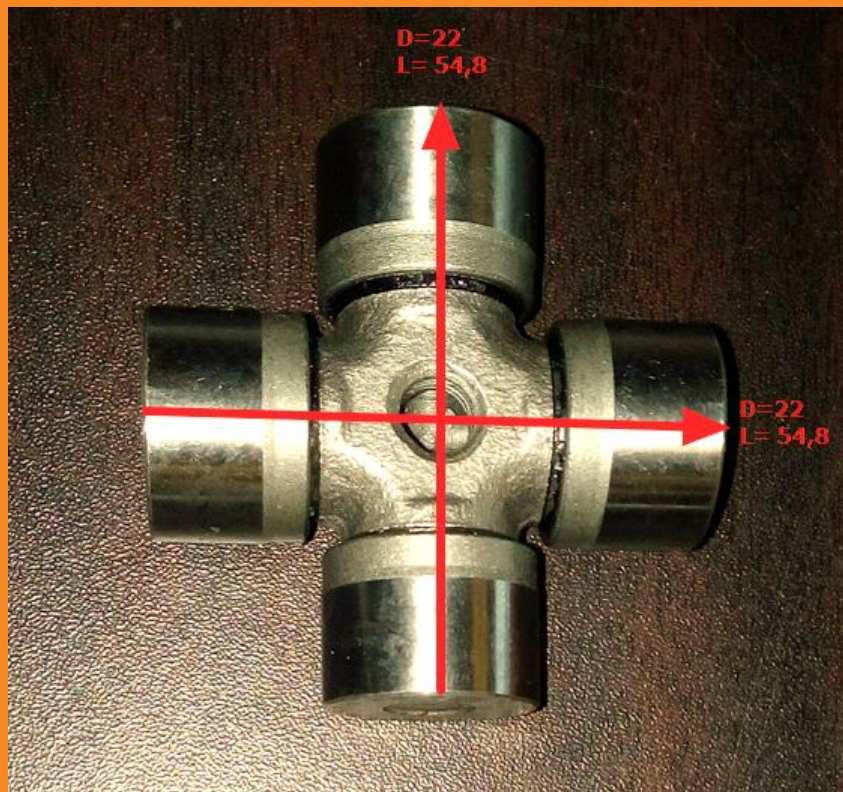

CRUCI CARDAN

Stimați Parteneri!

Dorim să vă informăm că stocul nostru s-a îmbogățit cu **Cruci Cardan** marca **CRAFT**.

Codificarea acestor cruci cardan este următoare:

CJC 002 (22 x 54,8) (CRF)

Crucile cardan sunt comercializate în **seturi**. Un set conține crucea, 4 siguranțe seeger și/sau alte elemente de fixare, și nipluri de gresare.

Tipuri și dimensiuni disponibile :

CJC 002 (22 x 54,8) (CRF)

CJC 003 (23,8 x 61,2) (CRF)

CJC 004 (27 x 70) (CRF)

CJC 005 (27 x 74,5) (CRF)

CJC 006 (30,2 x 80) (CRF)

CJC 007 (30,16 x 92) (CRF)

CJC 008 (30,16 x 106,3) (CRF)

CJC 009 (35 x 106,3) (CRF)

CJC 010 (24 x 75 / 27 x 91) (CRF)

CJC 011 (27 x 76 / 32 x 94) (CRF)

CJC 012 (32 x 89 / 36 x 106) (CRF)

Pentru informații și oferte , vă rugăm contactați Agenții noștri zonali, sau departamentul Relații Clienți .

CJC 002 (22 x 54,8) (CRF)

Denumirea crucilor cardan conțin dimensiunile produsului, conform pozei atașate **CJC 002** diametru pastilă(22mm) și lungime (54,8mm)

CJC 010 (24 x 75 / 27 x 91) (CRF)

La crucea cardan **CJC 010** dimensiunile înainte de semnul / se referă la diametru pastilă (24mm) și lungime (75mm) partea mai scurtă, iar după semnul / se referă la diametru pastilă (27mm) și lungime (91mm) partea mai lungă.