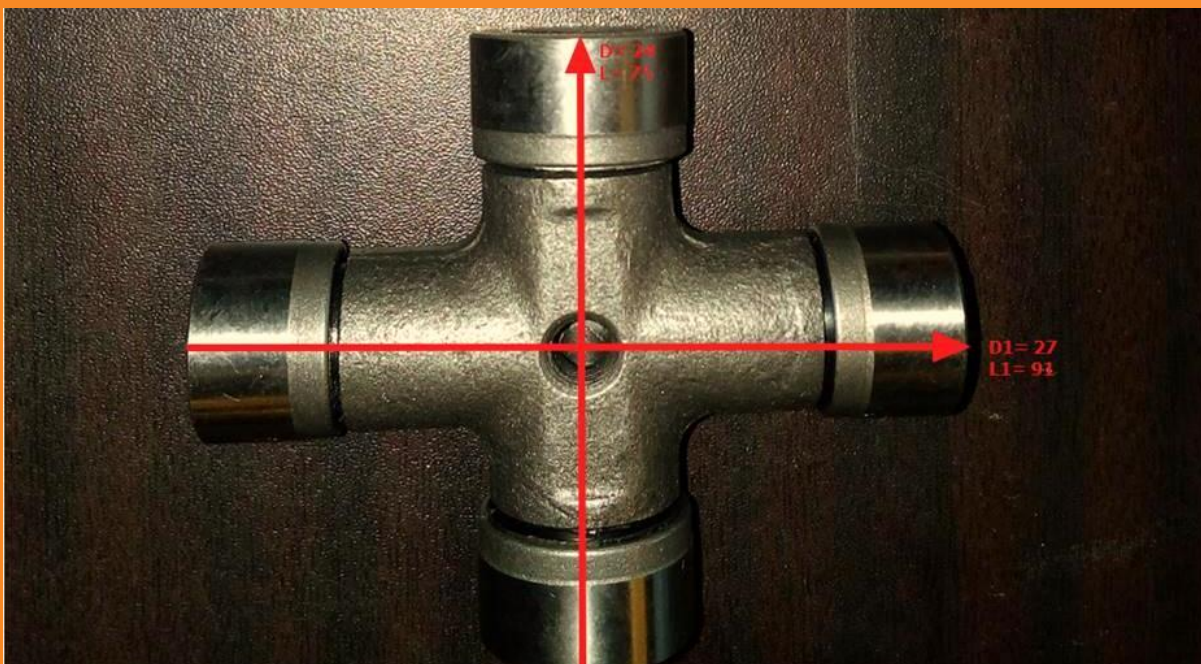

CJC 009 (35 x 106,3) (CRF)

CJC 010 (24 x 75 / 27 x 91) (CRF)

CJC 011 (27 x 76 / 32 x 94) (CRF)

CJC 012 (32 x 89 / 36 x 106) (CRF)

Pentru informații și oferte , vă rugăm contactați Agenții noștri zonali, sau departamentul Relații Clienți .

CJC 002 (22 x 54,8) (CRF)

Denumirea crucilor cardan conțin dimensiunile produsului, conform pozei atașate **CJC 002** diametru pastilă(22mm) și lungime (54,8mm)

CJC 010 (24 x 75 / 27 x 91) (CRF)

La crucea cardan **CJC 010** dimensiunile înainte de semnul / se referă la diametru pastilă (24mm) și lungime (75mm) partea mai scurtă, iar după semnul / se referă la diametru pastilă (27mm) și lungime (91mm) partea mai lungă.